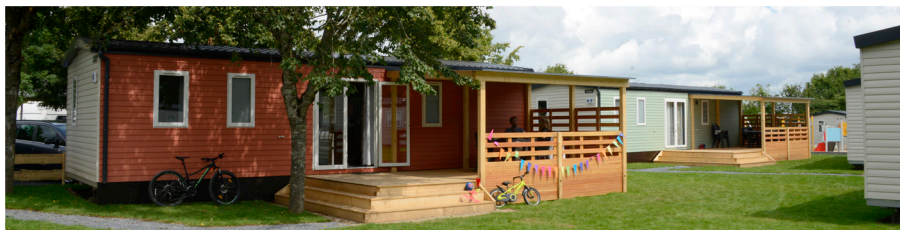

Nos locations

Suppléments

Hébergement préféré	200 € par hébergement
Serviettes	10 € par personne
Literie	20 € par personne
Chien (Max. 2)	4 € par chien (par nuit)
Baignoire pour bébé (Max. 1)	5€ par pièce
Grande chaise pour bébé (Max. 1)	10€ par pièce
Lit pour bébé (Max. 1)	15€ par pièce
Nettoyage final	60€ (Prix unique / par hébergement)