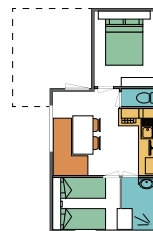

Basse saison	89 € par nuit
Saison intermédiaire	125 € par nuit
Haute saison	154 € par nuit

Surface: ca. 31m²

2 chambres

- 1 lit double
- 2 lits simples

1 salle de bain

1 WC séparé

Terrasse semi-couverte