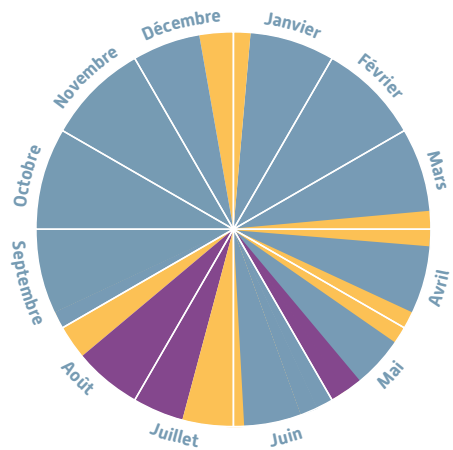

CAMPING FUISSEKAUL

Date: 01.12.2023

PRIX 2024.1

Nos périodes de prix

Basse saison

03.01.2024 - 21.03.2024
 14.04.2024 - 25.04.2024
 12.05.2024 - 16.05.2024
 13.04.2024 - 26.04.2024
 11.05.2024 - 17.05.2024
 02.06.2024 - 27.06.2024
 01.09.2024 - 19.12.2024

Saison intermédiaire

22.03.2024 - 13.04.2024
 26.04.2024 - 11.05.2024
 28.06.2024 - 14.07.2024
 25.08.2024 - 31.08.2024
 20.12.2024 - 04.01.2025

Haute saison

17.05.2024 - 01.06.2024
 15.07.2024 - 24.08.2024