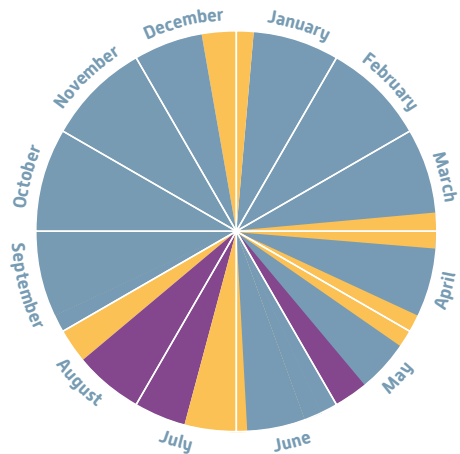

CAMPING FULUSSEKAUL

PRICES 2024.1

Datum: 22.11.2023

Our price periods

Low season

03.01.2024 - 21.03.2024
 14.04.2024 - 25.04.2024
 12.05.2024 - 16.05.2024
 13.04.2024 - 26.04.2024
 11.05.2024 - 17.05.2024
 02.06.2024 - 27.06.2024
 01.09.2024 - 19.12.2024

Mid-season

22.03.2024 - 13.04.2024
 26.04.2024 - 11.05.2024
 28.06.2024 - 14.07.2024
 25.08.2024 - 31.08.2024
 20.12.2024 - 04.01.2025

High season

17.05.2024 - 01.06.2024
 15.07.2024 - 24.08.2024

Camping pitch prices