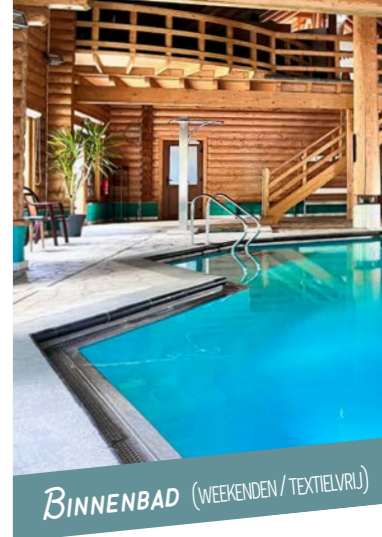

SUPERMARKT (ESSO TANKSTATION)