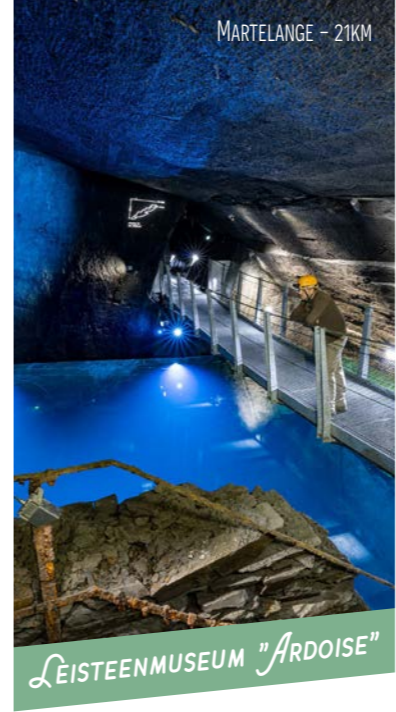

Bushalte
direct voor de deur!