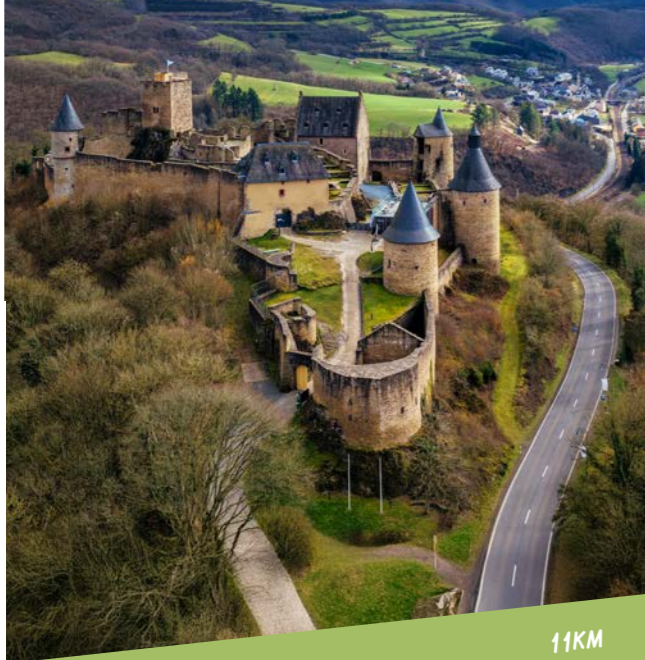

STUUR UW AANVRAAG NAAR GROUPS@FUUSSEKAUL.LU

Bushalte
direct voor de deur!

Gratis
openbaar vervoer
in heel Luxemburg

Onze regio heeft ontzettend
veel te bieden!

BURCHT BOURSCHIED

11KM

MÜLLERTHAL

30KM

STUWMEER BOVEN-SÛRE - 10KM

Camping Fuussekaul is de perfecte uitvalsbasis om het Grootherzogdom te ontdekken!

UNESCO WERELDERFGOED: LUXEMBURG STAD

36 KM

ESCH-SUR-SÛRE

9KM

ÖSLING

Upper Sûre