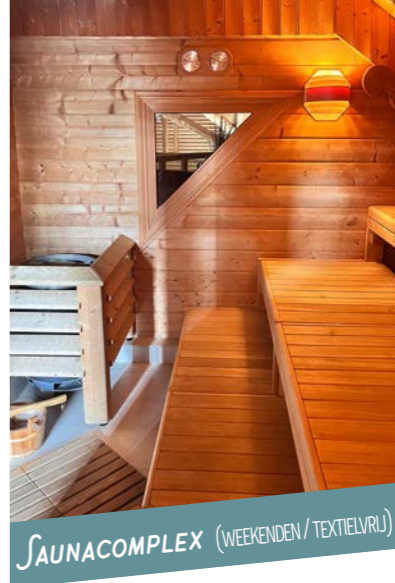

CATERING & GROEPSRUIMTES